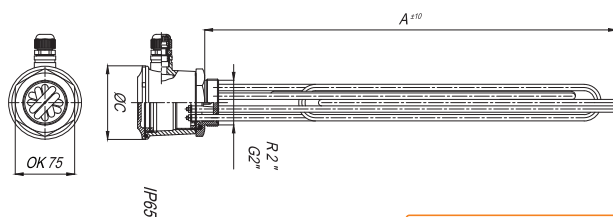

/ Погружные нагревательные элементы со встроенным термостатом

IP44

Šifra/Code	V	W	Material	A (mm)	B (mm)	C (mm)	Φ (mm)		
IEGBVZ200	3x230	6000	Cu	400	250	80	8,1	R 5/4"	G 11/4"
IEGBVZ201	3x230	9000	Cu	600	250	80	8,1	R 5/4"	G 11/4"
IEGBVZ202	3x230	6000	Cu	400	250	80	8,1	R 6/4"	G 11/2"
IEGBVZ203	3x230	9000	Cu	600	250	80	8,1	R 6/4"	G 11/2"
IEGBVZ204	3x230	3000	Cu	400	250	80	8,1	R 6/4"	G 11/2"
IEGBVZ205	3x230	10500	Cu	600	250	80	8,1	R 6/4"	G 11/2"
IEGBVZ206	3x230	3000	Cu	400	250	80	8,1	R 5/4"	G 11/4"
IEGBVZ207	3x230	9000	Cu	400	250	80	8,1	R 6/4"	G 11/2"

Šifra/Code	V	W	Material	A (mm)	B (mm)	C (mm)	Φ (mm)	R	G2"
IEGBVZ500	3x400	12000	SS316L	520	/	90	8,1	R2"	G2"

\* Pogledajte tabelu na zadnjoj strani (L=kW)  
\* See the table on the back page  
\* См. таблицу на последней странице