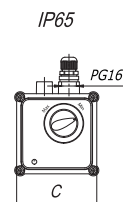

Šifra/Code	V	W	Material	A (mm)	B (mm)	C (mm)	Φ (mm)		
IEGBVZ430	3x230	6000	SS 316L	500	480	110	8,1	R 2"	G 2"
IEGBVZ431	3x400	9000	SS 316L	550	530	110	8,1	R 2"	G 2"
IEGBVZ432	3x400	10000	SS 316L	550	530	110	8,1	R 2"	G 2"
IEGBVZ433	3x400	12000	SS 316L	550	530	110	8,1	R 2"	G 2"
IEGBVZ434	3x400	15000	SS 316L	550	530	110	8,1	R 2"	G 2"
IEGBVZ450	3x230	6000	SS 316L	500	480	110	8,1	R 2 1/4"	G 2 1/4"
IEGBVZ451	3x400	9000	SS 316L	550	530	110	8,1	R 2 1/4"	G 2 1/4"
IEGBVZ452	3x400	10000	SS 316L	550	530	110	8,1	R 2 1/4"	G 2 1/4"
IEGBVZ453	3x400	12000	SS 316L	550	530	110	8,1	R 2 1/4"	G 2 1/4"
IEGBVZ454	3x400	15000	SS 316L	550	530	110	8,1	R 2 1/4"	G 2 1/4"
IEGBVZ470	3x230	6000	SS 316L	500	480	110	8,1	R 2 1/2"	G 2 1/2"
IEGBVZ471	3x400	9000	SS 316L	550	530	110	8,1	R 2 1/2"	G 2 1/2"
IEGBVZ472	3x400	10000	SS 316L	550	530	110	8,1	R 2 1/2"	G 2 1/2"
IEGBVZ473	3x400	12000	SS 316L	550	530	110	8,1	R 2 1/2"	G 2 1/2"
IEGBVZ474	3x400	15000	SS 316L	550	530	110	8,1	R 2 1/2"	G 2 1/2"