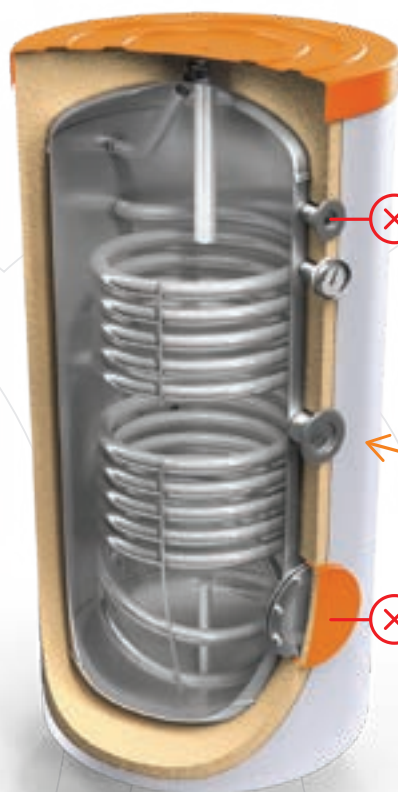

# Električni grejač bafera, sanitarnih bojlera velike zapremine i toplotnih pumpi sa spoljnom termoregulacijom

/ Immersion heating elements with integrated thermostat

/ Backup heating elements with intergrated thermostat

/ Погружные нагревательные элементы со встроенным термостатом

IP44

Šifra/Code	V	W	Material	A (mm)	B (mm)	C (mm)	Φ (mm)		
IEGBVZ100	230	2000	Cu	300	250	80	8,1	R 5/4"	G 11/4"
IEGBVZ101	230	3000	Cu	300	250	80	8,1	R 5/4"	G 11/4"
IEGBVZ102	230	3500	Cu	300	250	80	8,1	R 5/4"	G 11/4"
IEGBVZ103	230	2000	Cu	300	250	80	8,1	R 6/4"	G 11/2"
IEGBVZ104	230	3000	Cu	300	250	80	8,1	R 6/4"	G 11/2"
IEGBVZ105	230	3500	Cu	300	250	80	8,1	R 6/4"	G 11/2"
IEGBVZ106	230	1000	Cu	300	250	80	8,1	R 6/4"	G 11/2"
IEGBVZ107	230	1000	Cu	300	250	80	8,1	R 5/4"	G 11/4"
IEGBVZ108	230	500	Cu	300	250	80	8,1	R 6/4"	G 11/2"