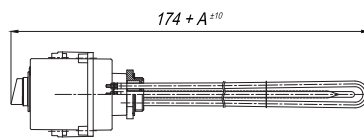

Šifra/Code	V	W	Material	A (mm)	B (mm)	C (mm)	Φ (mm)		
IEGBVZ430	3x230	6000	SS 316L	500	480	110	8,1	R 2"	G 2"
IEGBVZ431	3x400	9000	SS 316L	550	530	110	8,1	R 2"	G 2"
IEGBVZ432	3x400	10000	SS 316L	550	530	110	8,1	R 2"	G 2"
IEGBVZ433	3x400	12000	SS 316L	550	530	110	8,1	R 2"	G 2"
IEGBVZ434	3x400	15000	SS 316L	550	530	110	8,1	R 2"	G 2"
IEGBVZ450	3x230	6000	SS 316L	500	480	110	8,1	R 2 1/4"	G 2 1/4"
IEGBVZ451	3x400	9000	SS 316L	550	530	110	8,1	R 2 1/4"	G 2 1/4"
IEGBVZ452	3x400	10000	SS 316L	550	530	110	8,1	R 2 1/4"	G 2 1/4"
IEGBVZ453	3x400	12000	SS 316L	550	530	110	8,1	R 2 1/4"	G 2 1/4"
IEGBVZ454	3x400	15000	SS 316L	550	530	110	8,1	R 2 1/4"	G 2 1/4"
IEGBVZ470	3x230	6000	SS 316L	500	480	110	8,1	R 2 1/2"	G 2 1/2"
IEGBVZ471	3x400	9000	SS 316L	550	530	110	8,1	R 2 1/2"	G 2 1/2"
IEGBVZ472	3x400	10000	SS 316L	550	530	110	8,1	R 2 1/2"	G 2 1/2"
IEGBVZ473	3x400	12000	SS 316L	550	530	110	8,1	R 2 1/2"	G 2 1/2"
IEGBVZ474	3x400	15000	SS 316L	550	530	110	8,1	R 2 1/2"	G 2 1/2"