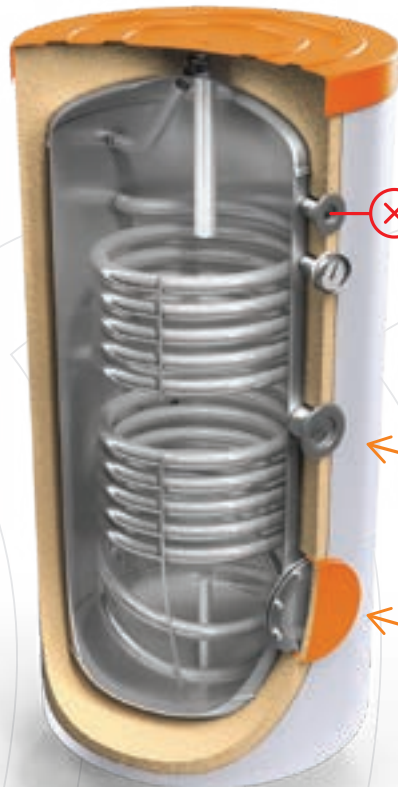

* Pogledajte tabelu na zadnjoj strani (L=kW)
* See the table on the back page
* См. таблицу на последней странице

Kompatibilno za:
Compatible for:
Совместимый для: