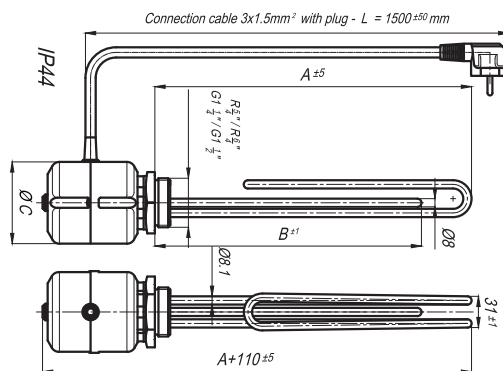

/ Погружные нагревательные элементы со встроенным термостатом

IP44

Šifra/Code	V	W	Material	A (mm)	B (mm)	C (mm)	Φ (mm)		
IEGBVZ001	230	3500	Cu	300	250	80	8,1	R 6/4"	G 11/2"
IEGBVZ002	230	2000	Cu	300	300	80	8,1	R 5/4"	G 11/4"
IEGBVZ003	230	3000	Cu	300	300	80	8,1	R 5/4"	G 11/4"
IEGBVZ004	230	3500	Cu	300	300	80	8,1	R 5/4"	G 11/4"
IEGBVZ005	230	2000	Cu	300	300	80	8,1	R 6/4"	G 11/2"
IEGBVZ006	230	3000	Cu	300	300	80	8,1	R 6/4"	G 11/2"
IEGBVZ007	230	1000	Cu	300	300	80	8,1	R 5/4"	G 11/4"
IEGBVZ008	230	500	Cu	300	300	80	8,1	R 6/4"	G 11/2"
IEGBVZ009	230	3500	Cu	330	280	80	8,1	R 6/4"	G 11/2"
IEGBVZ010	230	3500	Cu	330	280	80	8,1	R 6/4"	G 11/2"

Šifra/Code	V	W	Material	A (mm)	B (mm)	C (mm)	Φ (mm)	R	G2"
IEGBVZ500	3x400	12000	SS316L	520	/	90	8,1	R2"	G2"

\* Pogledajte tabelu na zadnjoj strani (L=kW)  
\* See the table on the back page  
\* См. таблицу на последней странице