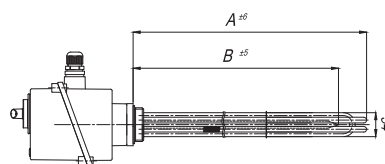

Šifra/Code	V	W	Material	A (mm)	B (mm)	C (mm)	Φ (mm)		
IEGBVZ430	3x230	6000	SS 316L	500	480	110	8,1	R 2"	G 2"
IEGBVZ431	3x400	9000	SS 316L	550	530	110	8,1	R 2"	G 2"
IEGBVZ432	3x400	10000	SS 316L	550	530	110	8,1	R 2"	G 2"
IEGBVZ433	3x400	12000	SS 316L	550	530	110	8,1	R 2"	G 2"
IEGBVZ434	3x400	15000	SS 316L	550	530	110	8,1	R 2"	G 2"
IEGBVZ450	3x230	6000	SS 316L	500	480	110	8,1	R 2 1/4"	G 2 1/4"
IEGBVZ451	3x400	9000	SS 316L	550	530	110	8,1	R 2 1/4"	G 2 1/4"
IEGBVZ452	3x400	10000	SS 316L	550	530	110	8,1	R 2 1/4"	G 2 1/4"
IEGBVZ453	3x400	12000	SS 316L	550	530	110	8,1	R 2 1/4"	G 2 1/4"
IEGBVZ454	3x400	15000	SS 316L	550	530	110	8,1	R 2 1/4"	G 2 1/4"
IEGBVZ470	3x230	6000	SS 316L	500	480	110	8,1	R 2 1/2"	G 2 1/2"
IEGBVZ471	3x400	9000	SS 316L	550	530	110	8,1	R 2 1/2"	G 2 1/2"
IEGBVZ472	3x400	10000	SS 316L	550	530	110	8,1	R 2 1/2"	G 2 1/2"
IEGBVZ473	3x400	12000	SS 316L	550	530	110	8,1	R 2 1/2"	G 2 1/2"
IEGBVZ474	3x400	15000	SS 316L	550	530	110	8,1	R 2 1/2"	G 2 1/2"