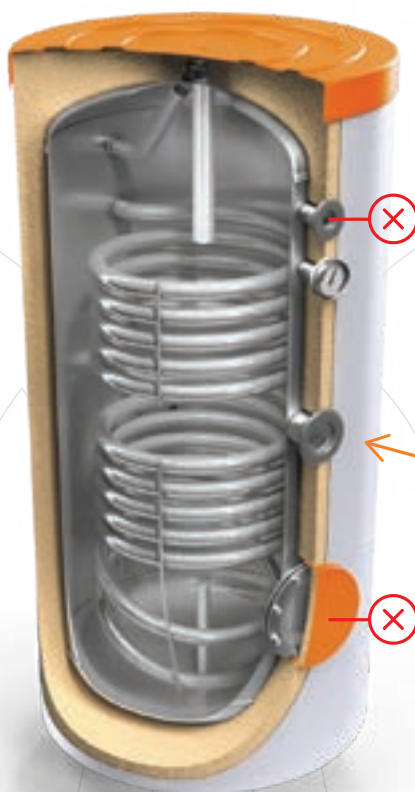

# Električni grejač bafera, sanitarnih bojlera velike zapremine i toplotnih pumpi sa unutrašnjom termoregulacijom

/ Immersion heating elements with integrated thermostat

/ Backup heating elements with intergrated thermostat

/ Погружные нагревательные элементы со встроенным термостатом

IP44

Šifra/Code	V	W	Material	A (mm)	B (mm)	C (mm)	Φ (mm)		
IEGBVZ001	230	3500	Cu	300	250	80	8,1	R 6/4"	G 11/2"
IEGBVZ002	230	2000	Cu	300	300	80	8,1	R 5/4"	G 11/4"
IEGBVZ003	230	3000	Cu	300	300	80	8,1	R 5/4"	G 11/4"
IEGBVZ004	230	3500	Cu	300	300	80	8,1	R 5/4"	G 11/4"
IEGBVZ005	230	2000	Cu	300	300	80	8,1	R 6/4"	G 11/2"
IEGBVZ006	230	3000	Cu	300	300	80	8,1	R 6/4"	G 11/2"
IEGBVZ007	230	1000	Cu	300	300	80	8,1	R 5/4"	G 11/4"
IEGBVZ008	230	500	Cu	300	300	80	8,1	R 6/4"	G 11/2"
IEGBVZ009	230	3500	Cu	330	280	80	8,1	R 6/4"	G 11/2"
IEGBVZ010	230	3500	Cu	330	280	80	8,1	R 6/4"	G 11/2"