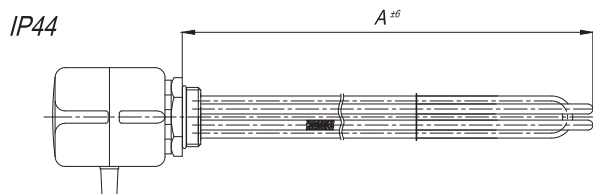

Šifra/Code	V	W	Material	A (mm)	B (mm)	C (mm)	Φ (mm)		
IEGBVZ300	3x230	3000	SS316L	210	/	80	8,1	R 6/4"	G 11/2"
IEGBVZ301	3x230	4500	SS316L	320	/	80	8,1	R 6/4"	G 11/2"
IEGBVZ302	3x230	6000	SS316L	410	/	80	8,1	R 6/4"	G 11/2"
IEGBVZ303	3x400	7500	SS316L	590	/	80	8,1	R 6/4"	G 11/2"
IEGBVZ304	230	6000	SS316L	505	/	80	8,1	R 6/4"	G 11/2"