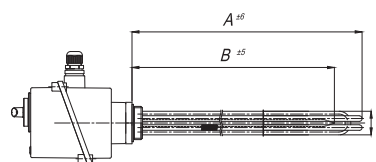

Šifra/Code	V	W	Material	A (mm)	B (mm)	C (mm)	Φ (mm)	R
IEGBVZ400	230	1000	SS 316L	290	250	110	8,1	R 6/4"
IEGBVZ401	3x230	4500	SS 316L	405	350	110	8,1	R 6/4"
IEGBVZ402	3x230	6000	SS 316L	440	350	110	8,1	R 6/4"
IEGBVZ403	3x230	6000	SS 316L	505	350	110	8,1	R 6/4"
IEGBVZ404	3x400	7500	SS 316L	615	350	110	8,1	R 6/4"
IEGBVZ405	230	3000	SS 316L	700	500	110	8,1	R 6/4"
IEGBVZ406	3x400	9000	SS 316L	615	350	110	8,1	R 6/4"
IEGBVZ407	3x230	7500	SS 316L	615	350	110	8,1	R 6/4"
IEGBVZ408	3x230	9000	SS 316L	615	350	110	8,1	R 6/4"