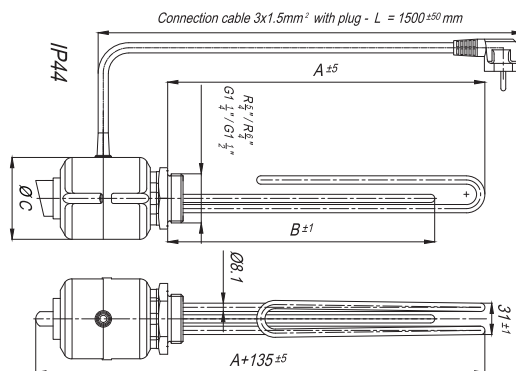

/ Погружные нагревательные элементы со встроенным термостатом

IP44

Šifra/Code	V	W	Material	A (mm)	B (mm)	C (mm)	Φ (mm)		
IEGBVZ001	230	3500	Cu	300	250	80	8,1	R 6/4"	G 11/2"
IEGBVZ002	230	2000	Cu	300	300	80	8,1	R 5/4"	G 11/4"
IEGBVZ003	230	3000	Cu	300	300	80	8,1	R 5/4"	G 11/4"
IEGBVZ004	230	3500	Cu	300	300	80	8,1	R 5/4"	G 11/4"
IEGBVZ005	230	2000	Cu	300	300	80	8,1	R 6/4"	G 11/2"
IEGBVZ006	230	3000	Cu	300	300	80	8,1	R 6/4"	G 11/2"
IEGBVZ007	230	1000	Cu	300	300	80	8,1	R 5/4"	G 11/4"
IEGBVZ008	230	500	Cu	300	300	80	8,1	R 6/4"	G 11/2"
IEGBVZ009	230	3500	Cu	330	280	80	8,1	R 6/4"	G 11/2"
IEGBVZ010	230	3500	Cu	330	280	80	8,1	R 6/4"	G 11/2"

/ Погружные нагревательные элементы со встроенным термостатом

IP44

Šifra/Code	V	W	Material	A (mm)	B (mm)	C (mm)	Φ (mm)		
IEGBVZ100	230	2000	Cu	300	250	80	8,1	R 5/4"	G 11/4"
IEGBVZ101	230	3000	Cu	300	250	80	8,1	R 5/4"	G 11/4"
IEGBVZ102	230	3500	Cu	300	250	80	8,1	R 5/4"	G 11/4"
IEGBVZ103	230	2000	Cu	300	250	80	8,1	R 6/4"	G 11/2"
IEGBVZ104	230	3000	Cu	300	250	80	8,1	R 6/4"	G 11/2"
IEGBVZ105	230	3500	Cu	300	250	80	8,1	R 6/4"	G 11/2"
IEGBVZ106	230	1000	Cu	300	250	80	8,1	R 6/4"	G 11/2"
IEGBVZ107	230	1000	Cu	300	250	80	8,1	R 5/4"	G 11/4"
IEGBVZ108	230	500	Cu	300	250	80	8,1	R 6/4"	G 11/2"

Šifra/Code	V	W	Material	A (mm)	B (mm)	C (mm)	Φ (mm)	R	G2"
IEGBVZ500	3x400	12000	SS316L	520	/	90	8,1	R2"	G2"

\* Pogledajte tabelu na zadnjoj strani (L=kW)  
\* See the table on the back page  
\* См. таблицу на последней странице