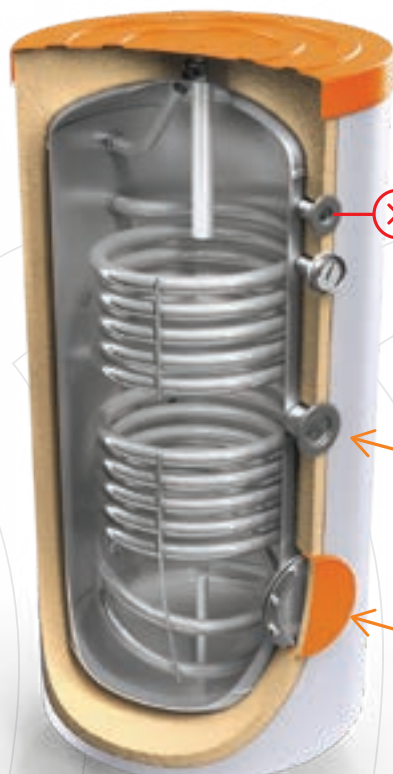

* Pogledajte tabelu na zadnjoj strani (L=kW)
* See the table on the back page
* См. таблицу на последней странице

Kompatibilno za:
Compatible for:
Совместимый для: