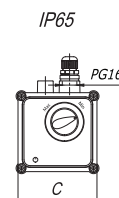

IP65

Šifra/Code	V	W	Material	A (mm)	B (mm)	C (mm)	Φ (mm)		
IEGBVZ430	3x230	6000	SS 316L	500	480	110	8,1	R 2"	G 2"
IEGBVZ431	3x400	9000	SS 316L	550	530	110	8,1	R 2"	G 2"
IEGBVZ432	3x400	10000	SS 316L	550	530	110	8,1	R 2"	G 2"
IEGBVZ433	3x400	12000	SS 316L	550	530	110	8,1	R 2"	G 2"
IEGBVZ434	3x400	15000	SS 316L	550	530	110	8,1	R 2"	G 2"
IEGBVZ450	3x230	6000	SS 316L	500	480	110	8,1	R 2 1/4"	G 2 1/4"
IEGBVZ451	3x400	9000	SS 316L	550	530	110	8,1	R 2 1/4"	G 2 1/4"
IEGBVZ452	3x400	10000	SS 316L	550	530	110	8,1	R 2 1/4"	G 2 1/4"
IEGBVZ453	3x400	12000	SS 316L	550	530	110	8,1	R 2 1/4"	G 2 1/4"
IEGBVZ454	3x400	15000	SS 316L	550	530	110	8,1	R 2 1/4"	G 2 1/4"
IEGBVZ470	3x230	6000	SS 316L	500	480	110	8,1	R 2 1/2"	G 2 1/2"
IEGBVZ471	3x400	9000	SS 316L	550	530	110	8,1	R 2 1/2"	G 2 1/2"
IEGBVZ472	3x400	10000	SS 316L	550	530	110	8,1	R 2 1/2"	G 2 1/2"
IEGBVZ473	3x400	12000	SS 316L	550	530	110	8,1	R 2 1/2"	G 2 1/2"
IEGBVZ474	3x400	15000	SS 316L	550	530	110	8,1	R 2 1/2"	G 2 1/2"

IP65

Šifra/Code	V	W	Material	A (mm)	B (mm)	C (mm)	Φ (mm)	R
IEGBVZ400	230	1000	SS 316L	290	250	110	8,1	R 6/4"
IEGBVZ401	3x230	4500	SS 316L	405	350	110	8,1	R 6/4"
IEGBVZ402	3x230	6000	SS 316L	440	350	110	8,1	R 6/4"
IEGBVZ403	3x230	6000	SS 316L	505	350	110	8,1	R 6/4"
IEGBVZ404	3x400	7500	SS 316L	615	350	110	8,1	R 6/4"
IEGBVZ405	230	3000	SS 316L	700	500	110	8,1	R 6/4"
IEGBVZ406	3x400	9000	SS 316L	615	350	110	8,1	R 6/4"
IEGBVZ407	3x230	7500	SS 316L	615	350	110	8,1	R 6/4"
IEGBVZ408	3x230	9000	SS 316L	615	350	110	8,1	R 6/4"

Šifra/Code	V	W	Material	A (mm)	B (mm)	C (mm)	Φ (mm)	R	G2"
IEGBVZ500	3x400	12000	SS316L	520	/	90	8,1	R2"	G2"

\* Pogledajte tabelu na zadnjoj strani (L=kW)  
\* See the table on the back page  
\* См. таблицу на последней странице