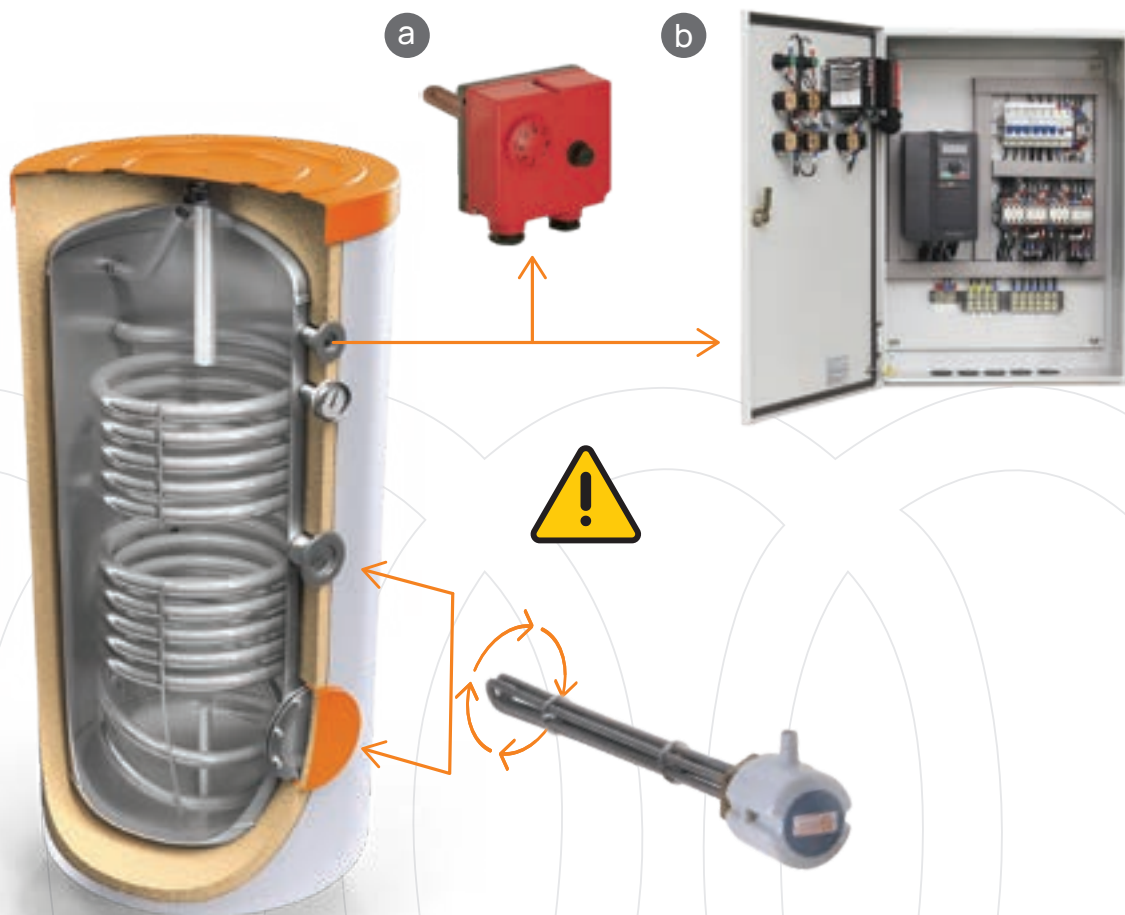

* Pogledajte tabelu na zadnjoj strani (L=kW)
* See the table on the back page
* См. таблицу на последней странице

Kompatibilno za:
Compatible for:
Совместимый для: