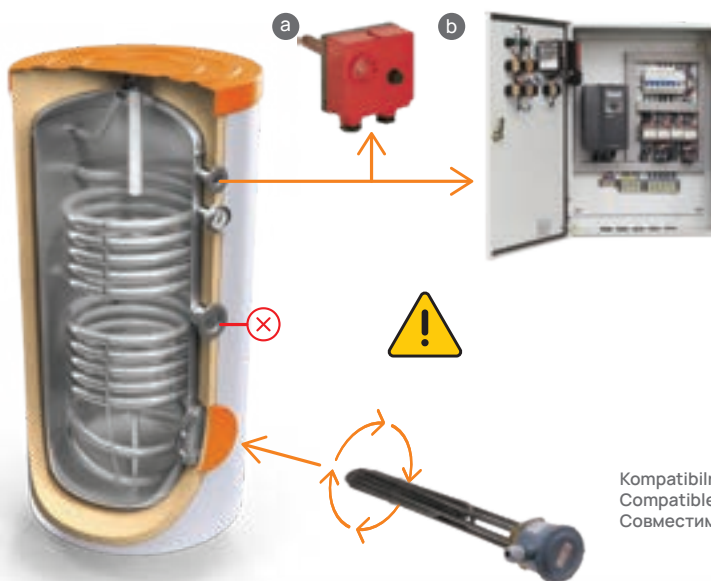

* Pogledajte tabelu na zadnjoj strani (L=kW)
* See the table on the back page
* См. таблицу на последней странице

Kompatibilno za:
Compatible for:
Совместимый для:

Predlog snage grejača u odnosu na zapreminu bojlera

/ Proposal of the power of the heater in relation to the volume of the water heater
/ Предложение мощности нагревателя по отношению к объему водонагревателя

Snaga Power Сила	Zapremina (l) / Boiler (l) / Объем (l)									Osigurač Fuse Предохранитель
	160	200	300	400	500	800	1000	1500	2000	
3kW	+	+	+	+	+	+	+	+	+	16A
4,5kW	+	+	+	+	+	+	+	+	+	16A
6kW	-	+	+	+	+	+	+	+	+	16A
7,5kW	-	-	+	+	+	+	+	+	+	16A
9kW	-	-	-	-	-	+	+	+	+	25A
12kW	-	-	-	-	-	+	+	+	+	25A
3kW + 3kW	-	+	+	+	+	+	+	+	+	16A
3kW + 4,5kW	-	-	+	+	+	+	+	+	+	16A
3kW + 6kW	-	-	+	+	+	+	+	+	+	16A
4,5kW + 4,5kW	-	-	+	+	+	+	+	+	+	16A
4,5kW + 6kW	-	-	-	+	+	+	+	+	+	25A
6kW + 6kW	-	-	-	+	+	+	+	+	+	25A
7,5kW + 3kW	-	-	-	-	+	+	+	+	+	25A
7,5kW + 4,5kW	-	-	-	-	+	+	+	+	+	25A
7,5kW + 6kW	-	-	-	-	-	+	+	+	+	25A
7,5kW + 7,5kW	-	-	-	-	-	+	+	+	+	32A
12kW + 3kW	-	-	-	-	-	+	+	+	+	32A
12kW + 4,5kW	-	-	-	-	-	+	+	+	+	25A
12kW + 6kW	-	-	-	-	-	-	+	+	+	32A
12kW + 7,5kW	-	-	-	-	-	-	-	+	+	32A

(+) Dozvoljeno / Admissible / Допустимый

(-) Nedoovoljeno / Inadmissible / Не допускается