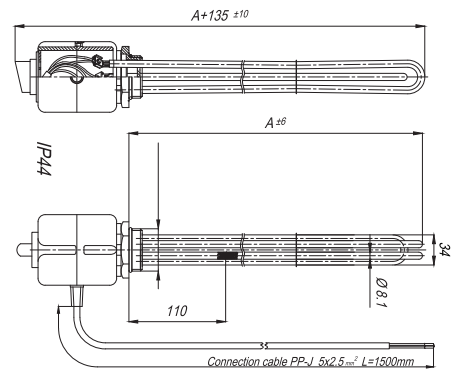

IP44

Šifra/Code	V	W	Material	A (mm)	B (mm)	C (mm)	Φ (mm)		
IEGBVZ300	3x230	3000	SS316L	210	/	80	8,1	R 6/4"	G 11/2"
IEGBVZ301	3x230	4500	SS316L	320	/	80	8,1	R 6/4"	G 11/2"
IEGBVZ302	3x230	6000	SS316L	410	/	80	8,1	R 6/4"	G 11/2"
IEGBVZ303	3x400	7500	SS316L	590	/	80	8,1	R 6/4"	G 11/2"
IEGBVZ304	230	6000	SS316L	505	/	80	8,1	R 6/4"	G 11/2"

/ Погружные нагревательные элементы со встроенным термостатом

IP44

Šifra/Code	V	W	Material	A (mm)	B (mm)	C (mm)	Φ (mm)		
IEGBVZ200	3x230	6000	Cu	400	250	80	8,1	R 5/4"	G 11/4"
IEGBVZ201	3x230	9000	Cu	600	250	80	8,1	R 5/4"	G 11/4"
IEGBVZ202	3x230	6000	Cu	400	250	80	8,1	R 6/4"	G 11/2"
IEGBVZ203	3x230	9000	Cu	600	250	80	8,1	R 6/4"	G 11/2"
IEGBVZ204	3x230	3000	Cu	400	250	80	8,1	R 6/4"	G 11/2"
IEGBVZ205	3x230	10500	Cu	600	250	80	8,1	R 6/4"	G 11/2"
IEGBVZ206	3x230	3000	Cu	400	250	80	8,1	R 5/4"	G 11/4"
IEGBVZ207	3x230	9000	Cu	400	250	80	8,1	R 6/4"	G 11/2"

Šifra/Code	V	W	Material	A (mm)	B (mm)	C (mm)	Φ (mm)	R	G2"
IEGBVZ500	3x400	12000	SS316L	520	/	90	8,1	R2"	G2"

\* Pogledajte tabelu na zadnjoj strani (L=kW)  
\* See the table on the back page  
\* См. таблицу на последней странице