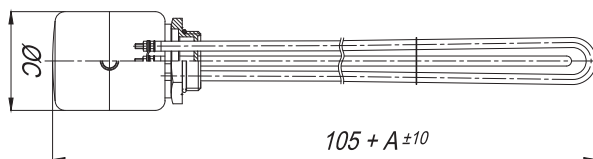

Šifra/Code	V	W	Material	A (mm)	B (mm)	C (mm)	Φ (mm)		
IEGBVZ300	3x230	3000	SS316L	210	/	80	8,1	R 6/4"	G 11/2"
IEGBVZ301	3x230	4500	SS316L	320	/	80	8,1	R 6/4"	G 11/2"
IEGBVZ302	3x230	6000	SS316L	410	/	80	8,1	R 6/4"	G 11/2"
IEGBVZ303	3x400	7500	SS316L	590	/	80	8,1	R 6/4"	G 11/2"
IEGBVZ304	230	6000	SS316L	505	/	80	8,1	R 6/4"	G 11/2"