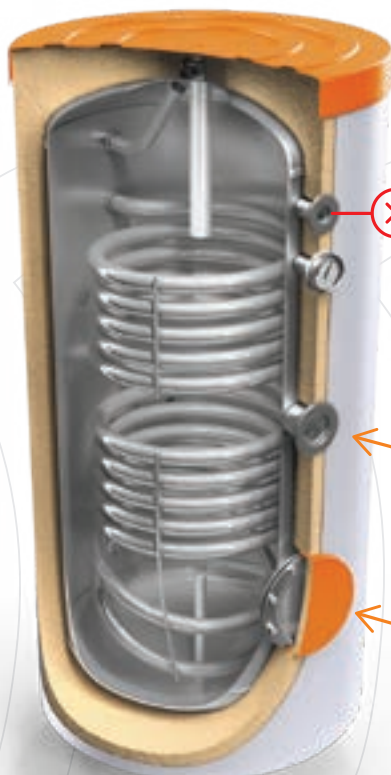

* Pogledajte tabelu na zadnjoj strani (L=kW)
* See the table on the back page
* См. таблицу на последней странице

Kompatibilno za:
Compatible for:
Совместимый для: