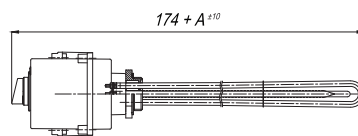

Šifra/Code	V	W	Material	A (mm)	B (mm)	C (mm)	Φ (mm)	R
IEGBVZ400	230	1000	SS 316L	290	250	110	8,1	R 6/4"
IEGBVZ401	3x230	4500	SS 316L	405	350	110	8,1	R 6/4"
IEGBVZ402	3x230	6000	SS 316L	440	350	110	8,1	R 6/4"
IEGBVZ403	3x230	6000	SS 316L	505	350	110	8,1	R 6/4"
IEGBVZ404	3x400	7500	SS 316L	615	350	110	8,1	R 6/4"
IEGBVZ405	230	3000	SS 316L	700	500	110	8,1	R 6/4"
IEGBVZ406	3x400	9000	SS 316L	615	350	110	8,1	R 6/4"
IEGBVZ407	3x230	7500	SS 316L	615	350	110	8,1	R 6/4"
IEGBVZ408	3x230	9000	SS 316L	615	350	110	8,1	R 6/4"