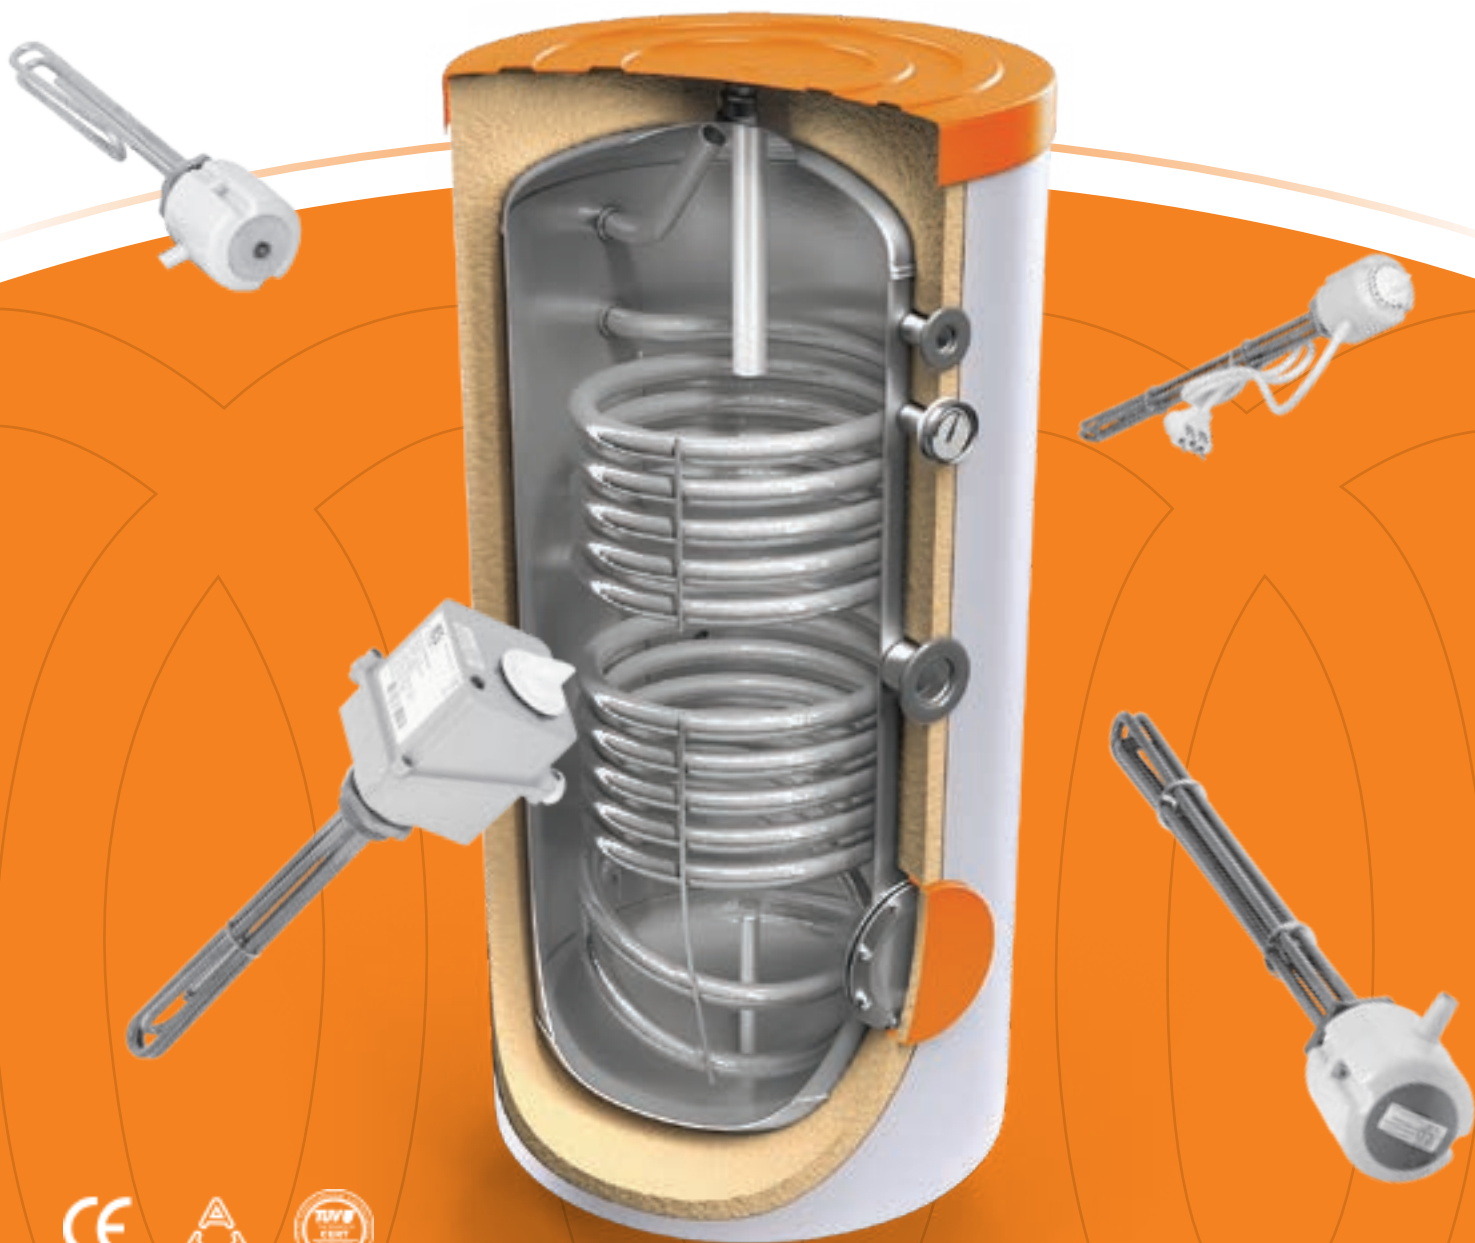

# Električni grejač bafera, sanitarnih bojlera velike zapremine i toplotnih pumpi sa unutrašnjom termoregulacijom

/ Immersion heating elements with integrated thermostat

/ Backup heating elements with intergrated thermostat

/ Погружные нагревательные элементы со встроенным термостатом

IP44

Šifra/Code	V	W	Material	A (mm)	B (mm)	C (mm)	Φ (mm)		
IEGBVZ001	230	3500	Cu	300	250	80	8,1	R 6/4"	G 11/2"
IEGBVZ002	230	2000	Cu	300	300	80	8,1	R 5/4"	G 11/4"
IEGBVZ003	230	3000	Cu	300	300	80	8,1	R 5/4"	G 11/4"
IEGBVZ004	230	3500	Cu	300	300	80	8,1	R 5/4"	G 11/4"
IEGBVZ005	230	2000	Cu	300	300	80	8,1	R 6/4"	G 11/2"
IEGBVZ006	230	3000	Cu	300	300	80	8,1	R 6/4"	G 11/2"
IEGBVZ007	230	1000	Cu	300	300	80	8,1	R 5/4"	G 11/4"
IEGBVZ008	230	500	Cu	300	300	80	8,1	R 6/4"	G 11/2"
IEGBVZ009	230	3500	Cu	330	280	80	8,1	R 6/4"	G 11/2"
IEGBVZ010	230	3500	Cu	330	280	80	8,1	R 6/4"	G 11/2"

# Električni grejač bafera, sanitarnih bojlera velike zapremine i toplotnih pumpi sa spoljnom termoregulacijom

/ Immersion heating elements with integrated thermostat

/ Backup heating elements with intergrated thermostat